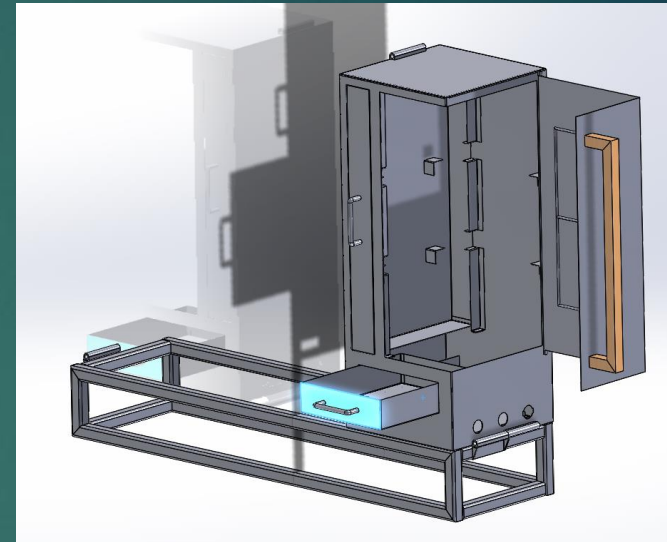

Project BBQ

CHISLAIN HUIDS

MTD3A4

Inhoud

- ▶ Doelgroep
- ▶ Eisen
- ▶ Model
- ▶ Prototype
- ▶ evaluatie

Doelgroep

- Jongeren tussen 20-30
- Lang BBQ'en
- Gezellig
- kwaliteit

Eisen

- ▶ Moet gemaakt worden met plaatstaal
- ▶ BBQ werkt op kolen
- ▶ Zowel te gebruiken als BBQ als smoker
- ▶ 2x 30x30cm rooster

Model

prototype

Evaluatie

- ▶ Te dun plaatstaal
- ▶ Vouwen
- ▶ Lassen
- ▶ Lucht toevoer
- ▶ Roosters