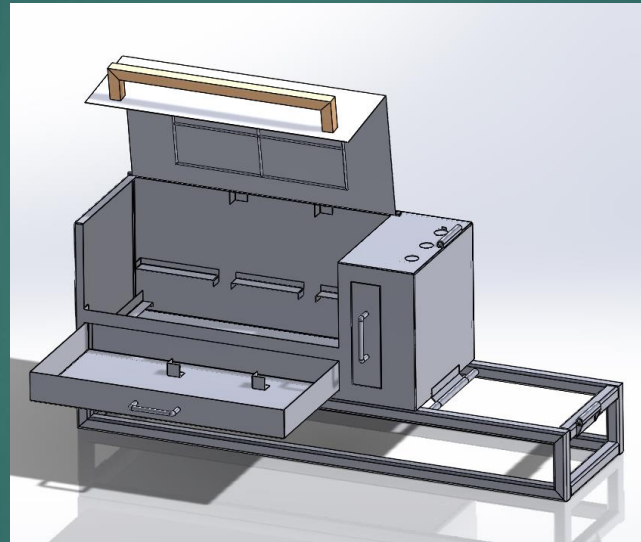

Project BBQ

CHISLAIN HUIDS

MTD3A4

Inhoud

- ▶ Doelgroep
- ▶ Eisen
- ▶ Model
- ▶ Prototype
- ▶ evaluatie

Doelgroep

- Jongeren tussen 20-30
- Lang BBQ'en
- Gezellig
- kwaliteit

Eisen

- ▶ Moet gemaakt worden met plaatstaal
- ▶ BBQ werkt op kolen
- ▶ Zowel te gebruiken als BBQ als smoker
- ▶ 2x 30x30cm rooster

Model

prototype

Evaluatie

- ▶ Te dun plaatstaal
- ▶ Vouwen
- ▶ Lassen
- ▶ Lucht toevoer
- ▶ Roosters