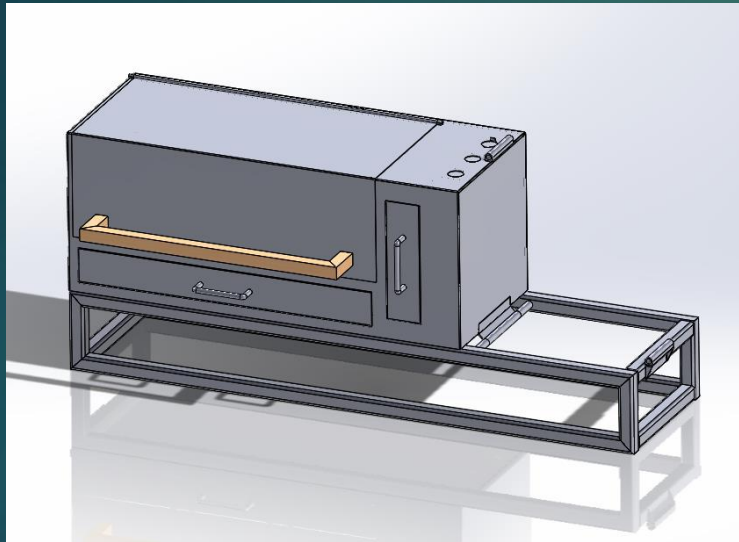

Project BBQ

CHISLAIN HUIDS

MTD3A4

Inhoud

- ▶ Doelgroep
- ▶ Eisen
- ▶ Model
- ▶ Prototype
- ▶ evaluatie

Doelgroep

- Jongeren tussen 20-30
- Lang BBQ'en
- Gezellig
- kwaliteit

Eisen

- ▶ Moet gemaakt worden met plaatstaal
- ▶ BBQ werkt op kolen
- ▶ Zowel te gebruiken als BBQ als smoker
- ▶ 2x 30x30cm rooster

Model

prototype

Evaluatie

- ▶ Te dun plaatstaal
- ▶ Vouwen
- ▶ Lassen
- ▶ Lucht toevoer
- ▶ Roosters